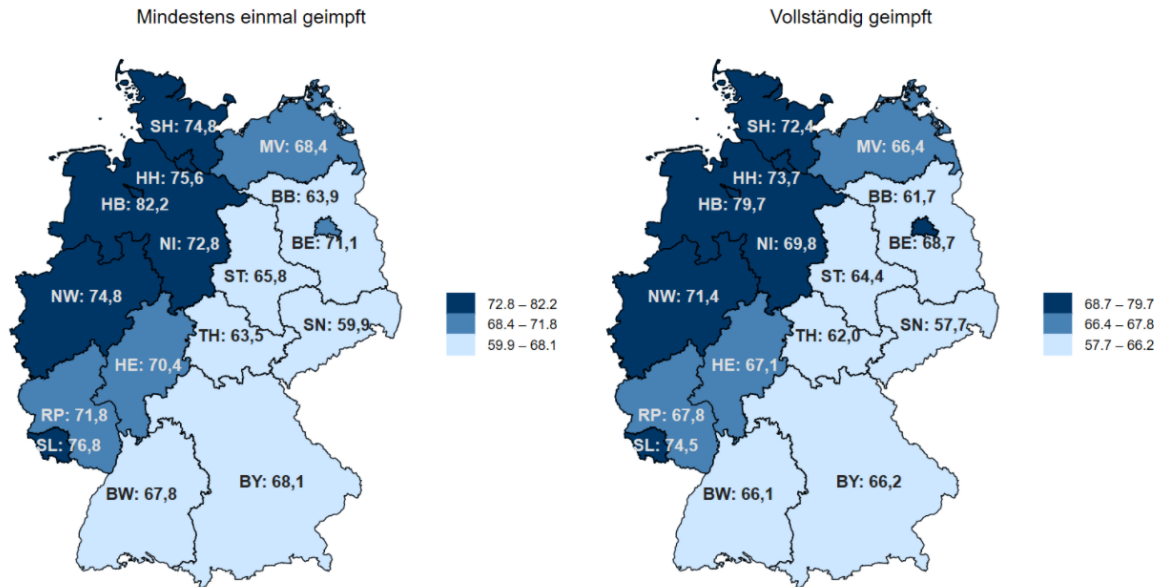

Durchgeführte COVID-19-Impfungen auf Bundeslandebene in %

Berücksichtigt wurden alle Impfungen, die bis einschließlich 22.11.21 durchgeführt und dem RKI bis 23.11.21, 08:00 Uhr, gemeldet wurden.

Inzidenz am 23.11.2021